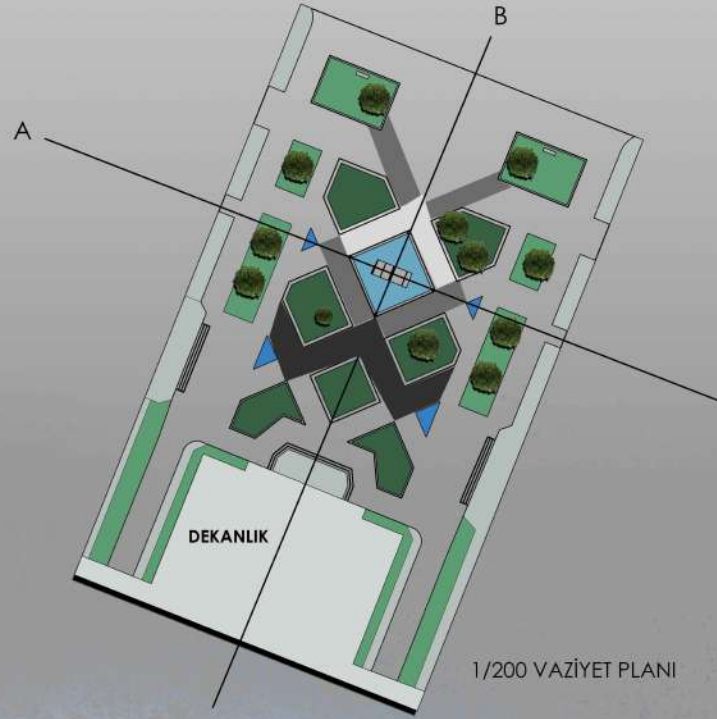

# DOKUZ EYLÜL ÜNİVERSİTESİ MİMARLIK FAKÜLTESİ PROJE ALANI TASARIM ÖNERİSİ

1/500 VAZİYET PLANI

1/200 VAZİYET PLANI

# HEYKEL KESİTLERİ