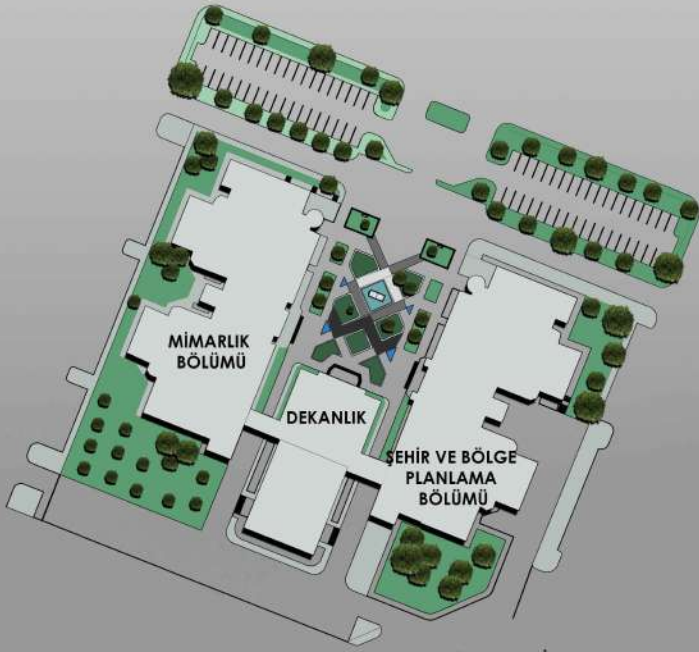

# DOKUZ EYLÜL ÜNİVERSİTESİ MİMARLIK FAKÜLTESİ PROJE ALANI TASARIM ÖNERİSİ

1/500 VAZİYET PLANI

1/200 VAZİYET PLANI

# HEYKEL KESİTLERİ